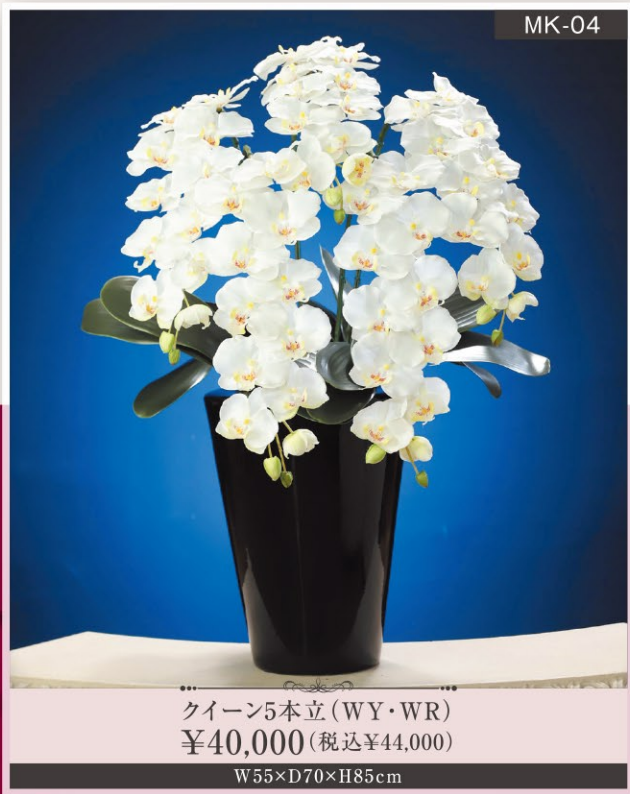

ロイヤルコチョウラン7本立(PK)
¥30,000(税込¥33,000)
W70×D75×H80cm(PK,WY,WR)

コチョウランミニ(LA・WR)
¥4,800(税込¥5,280)
W30×D30×H30cm

コチョウラン2本立
¥8,000(税込¥8,800)
W35×D35×H60cm

PK
(ピンク)

WY
(ホワイトイエロー)

WR
(ホワイトレッド)

YE
(イエロー)

※花材は変わる場合がございますので、予めご了承下さい。

Arrangement Flower

キュート

アレンジメントフラワー

CU-01

ローズリース
¥4,500 (税込¥4,950)
φ22cm

CU-02

ローズポット (YE)
¥4,500 (税込¥4,950)
W20×D20×H23cm

CU-02